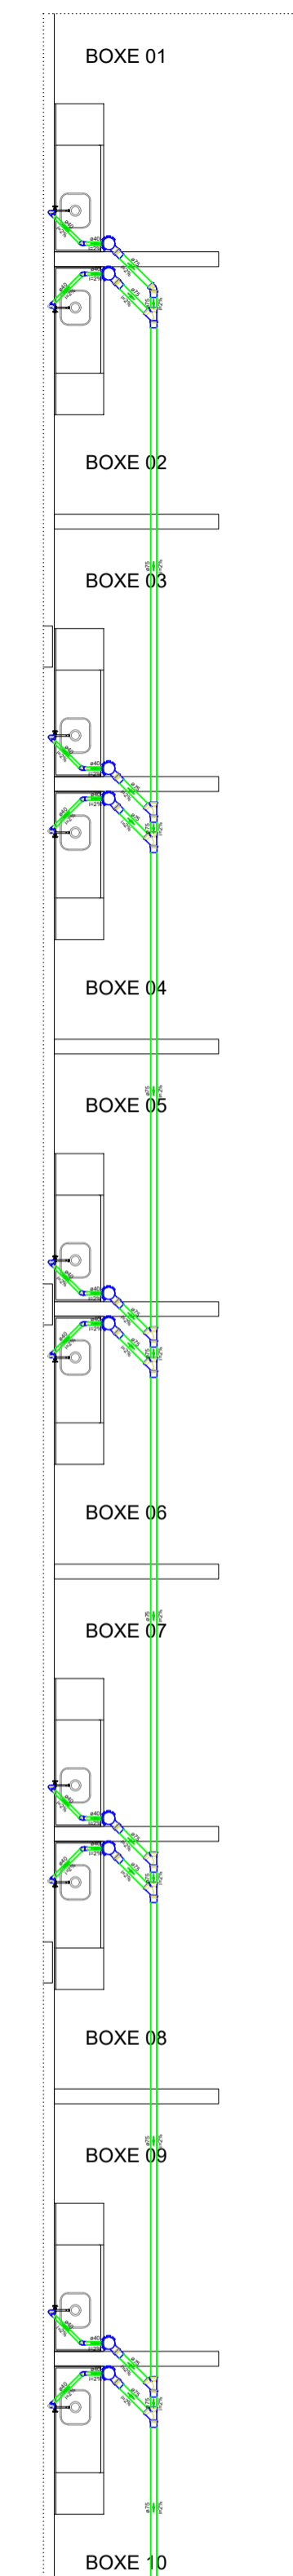

Detalhe SAN-13
Escala 1:75