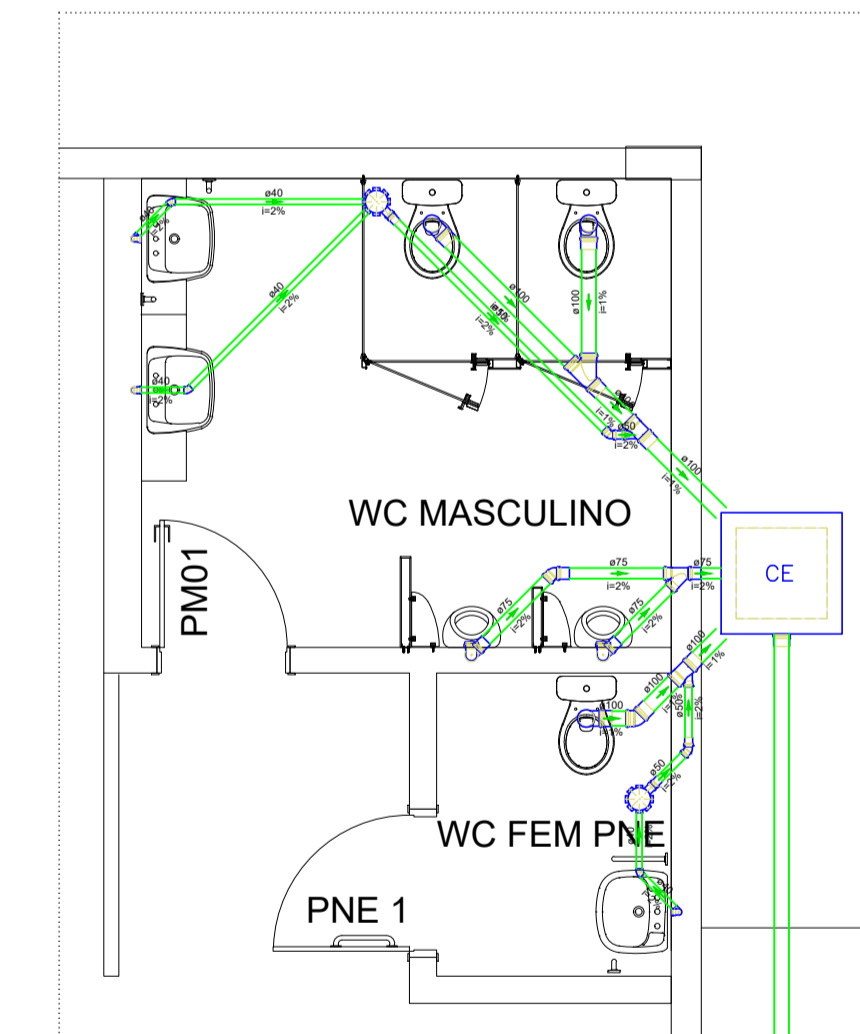

Detalhe SAN-3
Escala 1:50