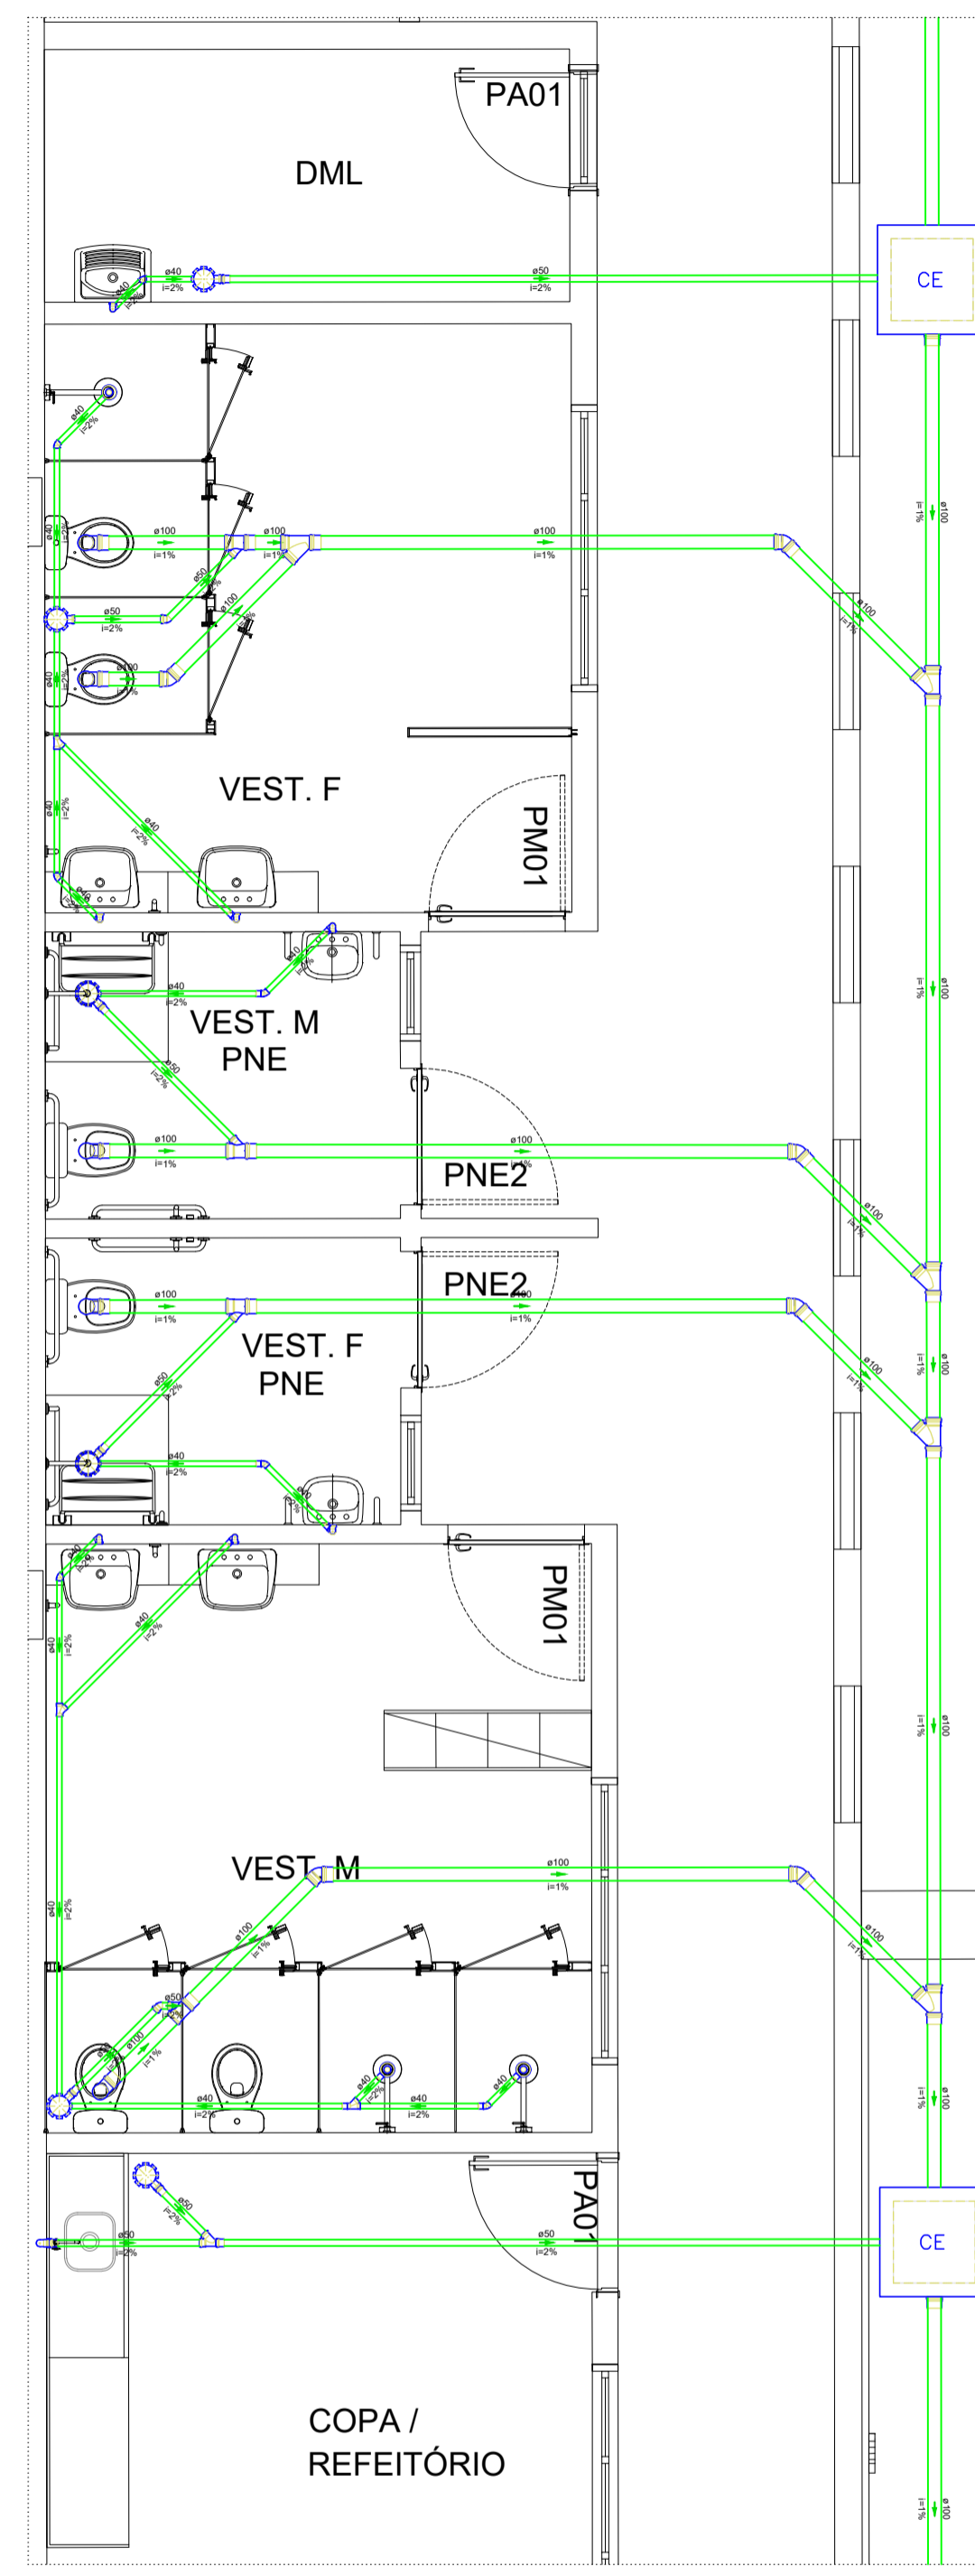

Detalhe SAN-10
Escala 1:50