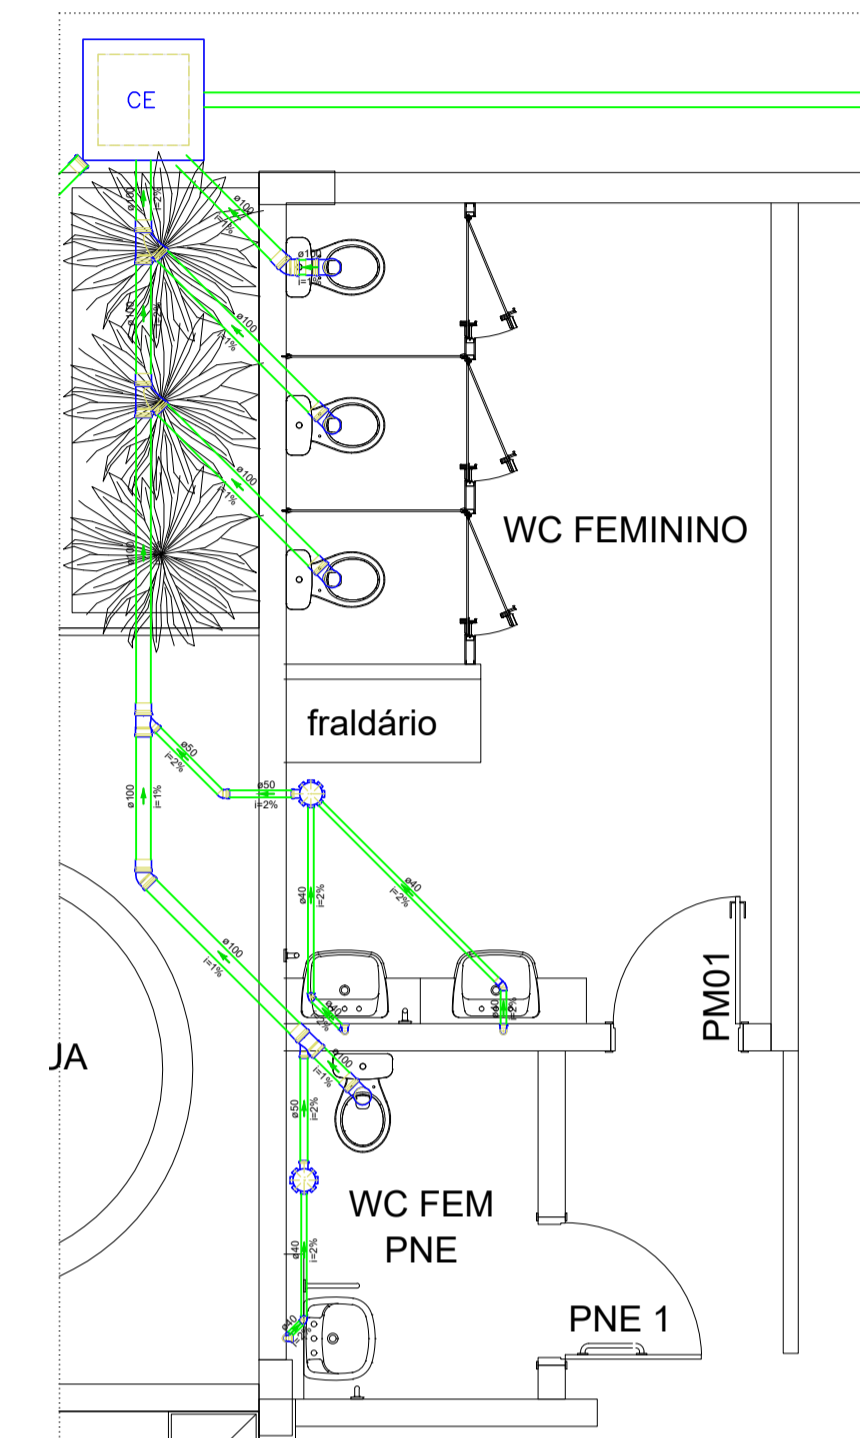

Detalhe SAN-2
Escala 1:50