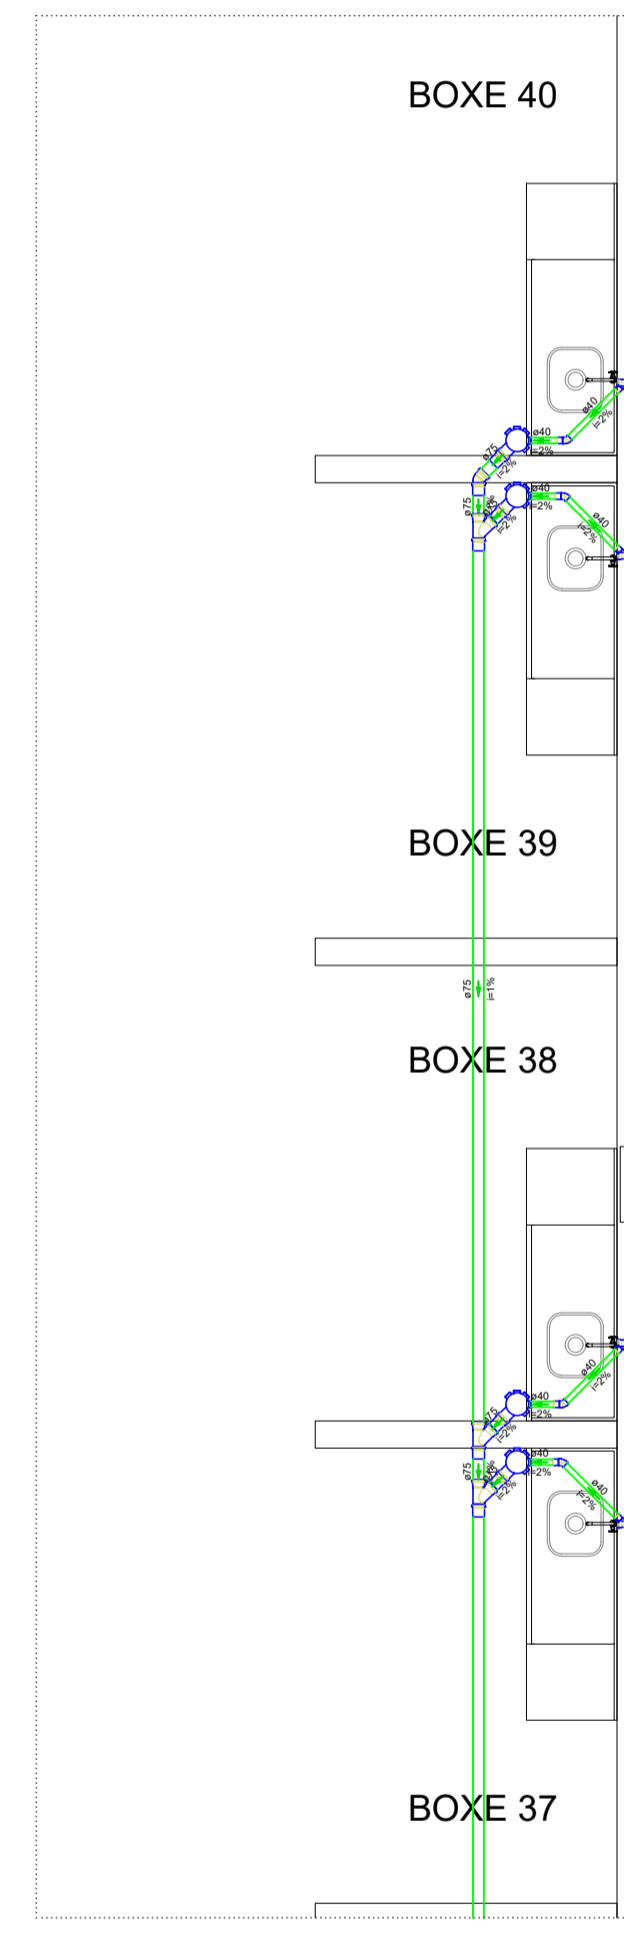

Detalhe SAN-6
Escala 1:50