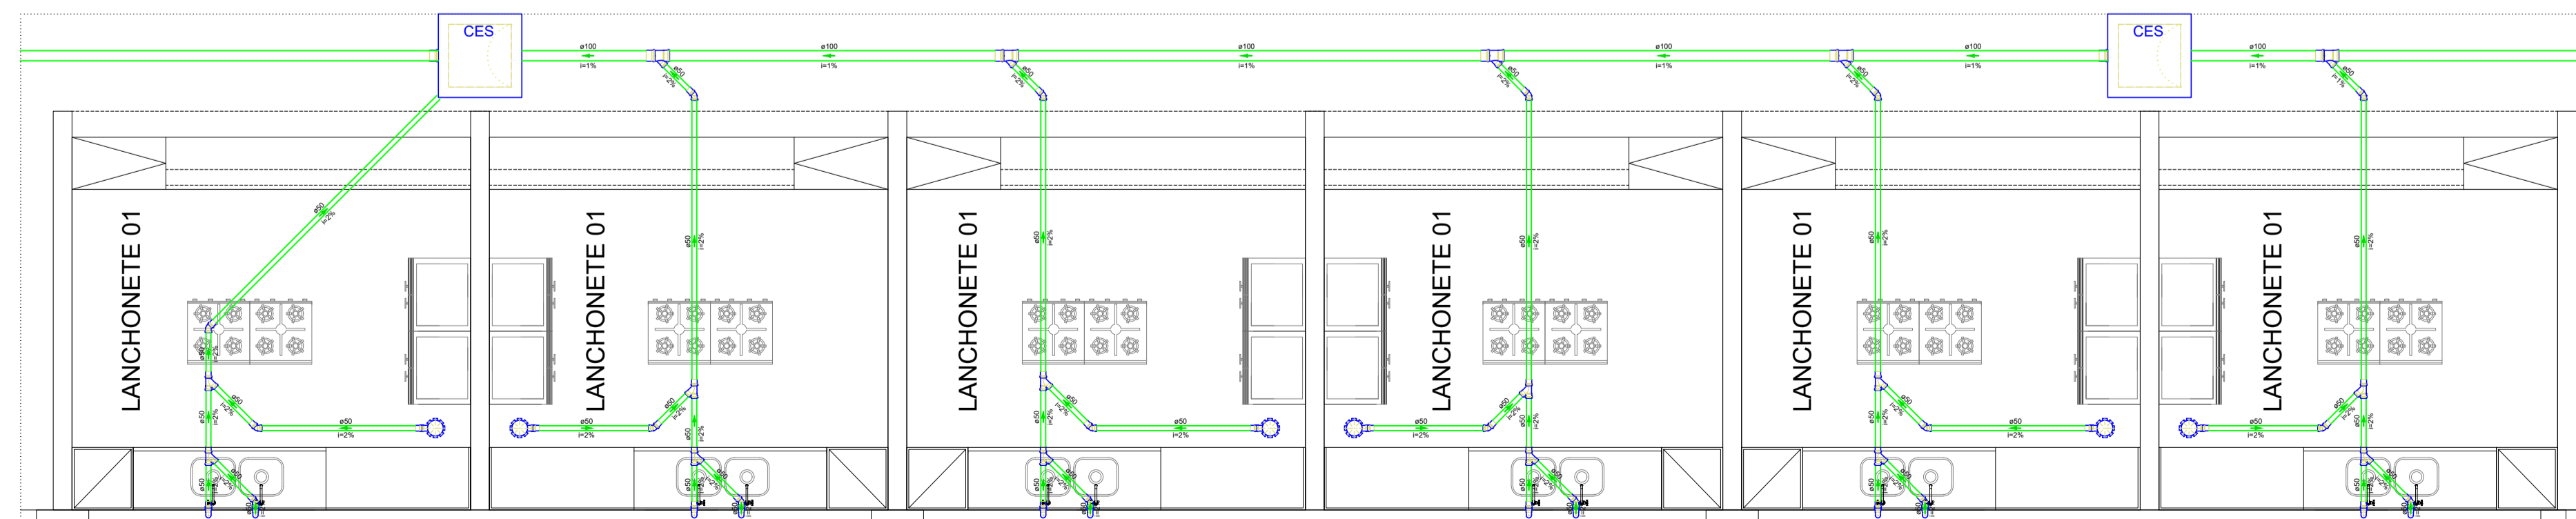

Detalhe SAN-4
Escala 1:50

Novo Mercado Municipal

PROJETO DE ESGOTO SANITÁRIO - DETALHAMENTOS

Endereço: Rua Catarina Fraveto Caetano, Jardim Brasil, Eng. Coelho - SP