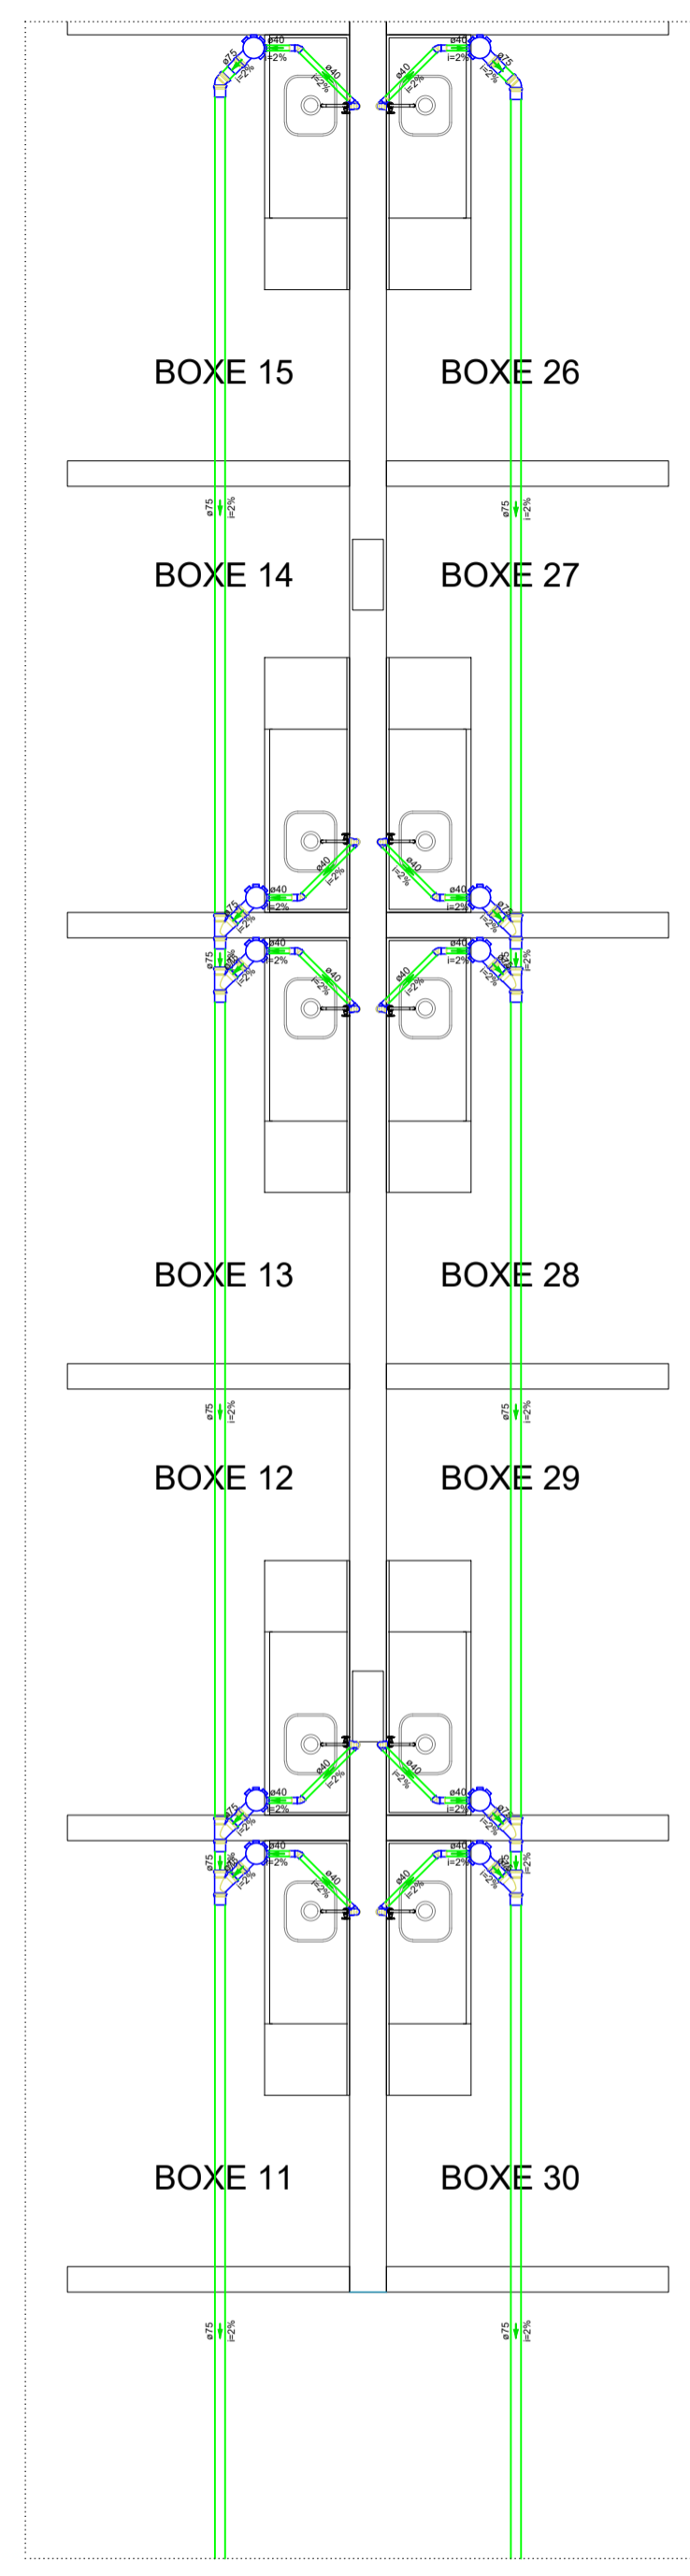

Detalhe SAN-11
Escala 1:50