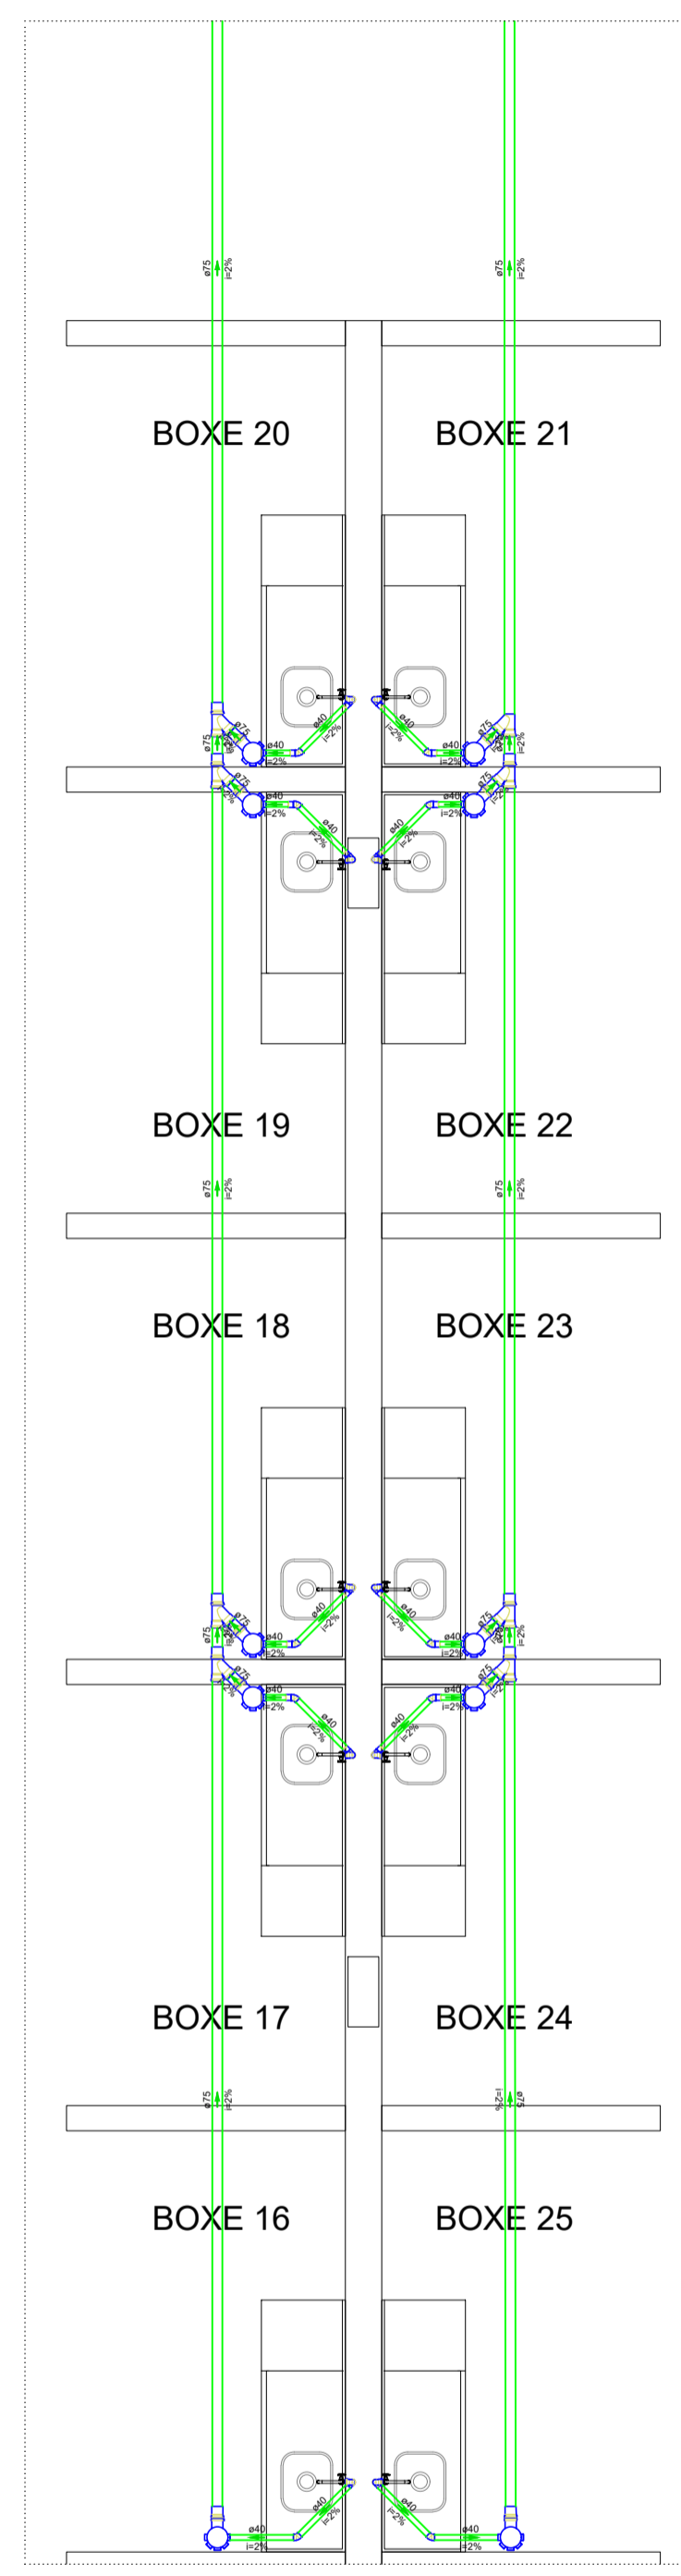

Detalhe SAN-12
Escala 1:50